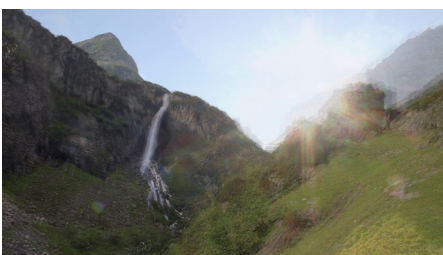

Erzählte Erinnerungslandschaften, Videostills, 2016

Marina Woodtli

Kunst am Bau:

Videoinstallation auf fünf Displays im Alters- und Pflegeheim Wägelwiesen in Wallisellen

Chinawiese, 2016, Videostills, Alters- und Pflegezentrum Wägelwiesen Wallisellen, Haupteingang Altbau EG

Gotthardpass, 2016, Videostills, Alters- und Pflegezentrum Wägelwiesen Wallisellen, Korridor EG

Hardturmbrache, 2016, Videostills, Alters- und Pflegezentrum Wägelwiesen Wallisellen, Korridor EG

Trilogieansicht im Korridor EG, Alters- und Pflegezentrum Wägelwiesen Wallisellen