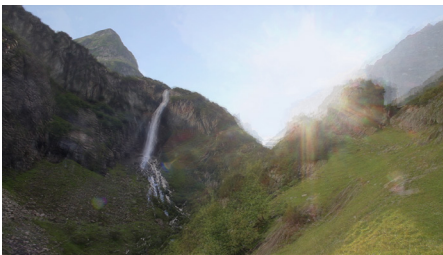

Chüeplangg, 2016, Videostills, Alters- und Pflegezentrum Wägelwiesen Wallisellen, Korridor EG